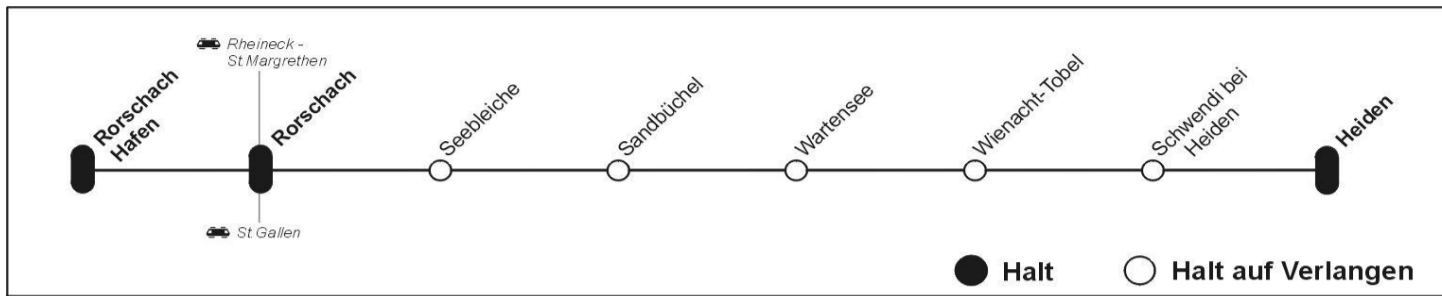

Abfahrt Wartensee

Gültig vom 14. Dezember 2014 bis 12. Dezember 2015

06 00 - 06 59		10 00 - 10 59		14 00 - 14 59		18 00 - 18 59	
Zeit	nach	Zeit	nach	Zeit	nach	Zeit	nach
Ⓐ 6 06	Rorschach - Rorschach Hafen	10 14	Rorschach - Rorschach Hafen	14 14	Rorschach - Rorschach Hafen	18 14	Rorschach - Rorschach Hafen
Ⓐ 6 29	Heiden	10 41	Heiden	14 41	Heiden	18 41	Heiden

07 00 - 07 59		11 00 - 11 59		15 00 - 15 59		19 00 - 19 59	
Zeit	nach	Zeit	nach	Zeit	nach	Zeit	nach
7 06	Rorschach - Rorschach Hafen	11 14	Rorschach - Rorschach Hafen	15 14	Rorschach - Rorschach Hafen	19 14	Rorschach - Rorschach Hafen
7 29	Heiden	11 41	Heiden	15 41	Heiden	19 41	Heiden

08 00 - 08 59		12 00 - 12 59		16 00 - 16 59		20 00 - 20 59	
Zeit	nach	Zeit	nach	Zeit	nach	Zeit	nach
8 06	Rorschach - Rorschach Hafen	12 14	Rorschach - Rorschach Hafen	16 14	Rorschach - Rorschach Hafen	20 14	Rorschach - Rorschach Hafen
8 29	Heiden	12 41	Heiden	16 41	Heiden	20 41	Heiden

09 00 - 09 59		13 00 - 13 59		17 00 - 17 59		21 00 - 21 59	
Zeit	nach	Zeit	nach	Zeit	nach	Zeit	nach
9 14	Rorschach - Rorschach Hafen	13 14	Rorschach - Rorschach Hafen	17 14	Rorschach - Rorschach Hafen	21 14	Rorschach - Rorschach Hafen
9 41	Heiden	13 41	Heiden	17 41	Heiden	21 41	Heiden

Selbstkontrolle
Kein Billettverkauf im Zug! Fahrgäste ohne gültigen Fahrausweis bezahlen einen besonderen Zuschlag.

Zeichenerklärung
Ⓐ Montag - Freitag ohne allg. Feiertage